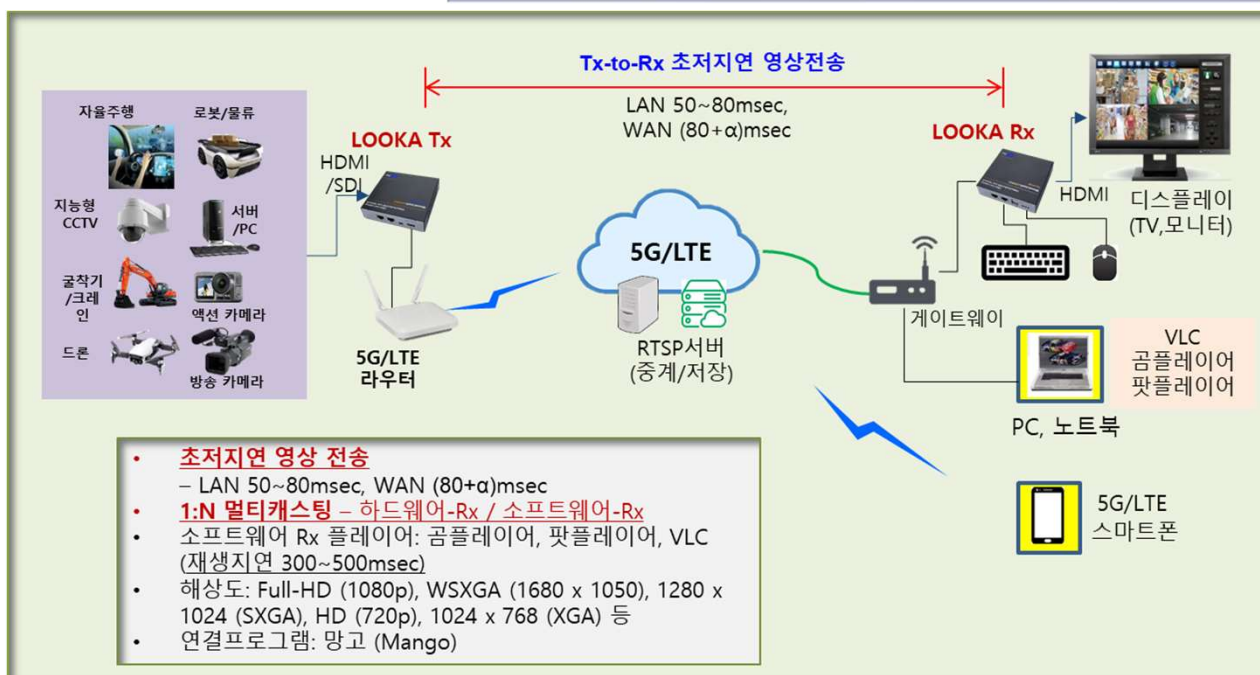

5G/LTE/인터넷 유무선 실시간 비디오 전송

모나리자®-루카: QMS-3705/-3706

초저지연 영상 네트워크 송수신

루카 (LOOKA) Tx	루카 (LOOKA) Rx	<ul style="list-style-type: none"> 방송: 이동 중계방송, 인터넷 방송 <ul style="list-style-type: none"> 뉴스, 스포츠 원격 연결 원격지간 초저지연 연결 콘텐츠 제작 (게임, 예능) 무인기 (드론), 로봇 원격제어 차량 (RC), 중장비 (굴착기, 크레인) 1:N 멀티캐스트
<p>QMS-3705/3706-T</p>	<p>QMS-3705-R</p>	

사 양	루카 (LOOKA) 송신기		루카 수신기 (QMS-3705-R)
	QMS-3705-T	QMS-3706-T	
비디오/오디오 포트	입력	입력	출력
USB 전송	1-포트 (PC 연결)	1-포트 (PC 연결)	2-포트 (마우스, 키보드)
RS232 전송	1-포트 (3-핀)	-	1-포트 (3-핀)
콘솔 (Console)	1-포트 (3-핀)	1-포트 (3-핀)	1-포트 (3-핀)
네트워크 포트	WAN	이더넷 (100Mbps, RJ45)	
	LAN	이더넷 (100Mbps, RJ45) - 장치 설정 포트, '망고' 사용	
소모 전력	3.8와트 (HDMI)	5.4와트 (SDI)	3.4와트
전원 입력	12V DC	12V DC	12V DC
크기 (mm, 길이x폭x높이)	128*95*33	125*115*33	128*95*33
무게	388g	444g	389g
비트레이트	CBR, VBR, D-ABR (dynamic auto-bitrate)		
응용 네트워크	WAN, 5G/LTE, WLAN		